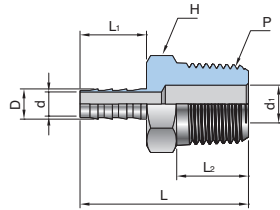

Easy and quick installation
for soft plastic or rubber hose

Hose Connectors

Hose Male Connector UHMC

Connects Hose to Female Pipe

Part No.	Hose I.D.	P	Dimensions (inch)						
			D	d	d ₁	H	L	L ₁	L ₂
UHMC-02H02N	1/8	1/8	0.15	0.08	0.19	7/16	1.08	0.40	0.38
UHMC-02H04N	1/8	1/4	0.15	0.08	0.28	9/16	1.26	0.40	0.56
UHMC-03H02N	3/16	1/8	0.23	0.12	0.12	7/16	1.27	0.59	0.38
UHMC-03H04N	3/16	1/4	0.23	0.12	0.28	9/16	1.45	0.59	0.56
UHMC-04H02N	1/4	1/8	0.30	0.19	0.19	7/16	1.47	0.79	0.38
UHMC-04H04N	1/4	1/4	0.30	0.19	0.19	9/16	1.65	0.79	0.56
UHMC-04H06N	1/4	3/8	0.30	0.19	0.19	11/16	1.66	0.79	0.56
UHMC-04H08N	1/4	1/2	0.30	0.19	0.47	7/8	1.85	0.79	0.75
UHMC-05H02N	5/16	1/8	0.38	0.19	0.19	7/16	1.55	0.87	0.38
UHMC-05H04N	5/16	1/4	0.38	0.19	0.19	9/16	1.73	0.87	0.56
UHMC-05H06N	5/16	3/8	0.38	0.19	0.19	11/16	1.74	0.87	0.56
UHMC-05H08N	5/16	1/2	0.38	0.19	0.47	7/8	1.96	0.87	0.75
UHMC-06H04N	3/8	1/4	0.45	0.30	0.30	9/16	1.73	0.87	0.56
UHMC-06H06N	3/8	3/8	0.45	0.30	0.30	11/16	1.74	0.87	0.56
UHMC-06H08N	3/8	1/2	0.45	0.30	0.30	7/8	1.96	0.87	0.75
UHMC-08H04N	1/2	1/4	0.60	0.38	0.28	11/16	1.80	0.94	0.56
UHMC-08H06N	1/2	3/8	0.60	0.38	0.38	11/16	1.81	0.94	0.56
UHMC-08H08N	1/2	1/2	0.60	0.38	0.38	7/8	2.03	0.94	0.75
UHMC-10H08N	5/8	1/2	0.75	0.47	0.47	1-1/16	2.07	0.98	0.75
UHMC-10H12N	5/8	3/4	0.75	0.50	0.63	1-1/16	2.07	0.98	0.75
UHMC-12H08N	3/4	1/2	0.90	0.63	0.47	1-1/16	2.14	1.05	0.75
UHMC-12H12N	3/4	3/4	0.90	0.63	0.63	1-1/16	2.14	1.05	0.75
UHMC-12H16N	3/4	1	0.90	0.63	0.88	1-3/8	2.43	1.05	0.94
UHMC-16H12N	1	3/4	1.20	0.88	0.63	1-3/8	2.38	1.19	0.75
UHMC-16H16N	1	1	1.20	0.88	0.88	1-3/8	2.57	1.19	0.94