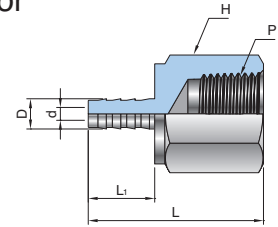

Hose Female Connector UHFC

Connects Hose to Male Pipe

Part No.	Hose I.D.	P	Dimensions (inch)				
			D	d	H	L	L ₁
UHFC-02H02N	1/8	1/8	0.15	0.08	9/16	1.11	0.40
UHFC-02H04N	1/8	1/4	0.15	0.08	3/4	1.26	0.40
UHFC-03H02N	3/16	1/8	0.23	0.12	9/16	1.29	0.59
UHFC-03H04N	3/16	1/4	0.23	0.12	3/4	1.44	0.59
UHFC-04H02N	1/4	1/8	0.30	0.19	9/16	1.47	0.79
UHFC-04H04N	1/4	1/4	0.30	0.19	3/4	1.64	0.79
UHFC-04H06N	1/4	3/8	0.30	0.19	7/8	1.71	0.79
UHFC-05H04N	5/16	1/4	0.38	0.19	3/4	1.73	0.87
UHFC-05H06N	5/16	3/8	0.38	0.19	7/8	1.82	0.87
UHFC-06H04N	3/8	1/4	0.45	0.30	3/4	1.69	0.87
UHFC-06H06N	3/8	3/8	0.45	0.30	7/8	1.78	0.87
UHFC-06H08N	3/8	1/2	0.45	0.30	1-1/16	2.03	0.87
UHFC-08H08N	1/2	1/2	0.60	0.38	1-1/16	2.13	0.94

Hose Tube Adapter UHTA

Connects Hose to UNILOK Tube Fitting

Part No.	Hose I.D.	Tube O.D. T	Dimensions (inch)						
			D	d	d ₁	H	L	L ₁	L ₂
UHTA-02H02T	1/8	1/8	0.15	0.08	0.09	5/16	1.35	0.40	0.53
UHTA-02H04T	1/8	1/4	0.15	0.08	0.19	3/8	1.44	0.40	0.62
UHTA-04H04T	1/4	1/4	0.30	0.19	0.19	7/16	1.83	0.79	0.62
UHTA-04HM06T	1/4	6mm	0.30	0.19	0.18	7/16	1.86	0.79	0.62
UHTA-04H06T	1/4	3/8	0.30	0.19	0.28	7/16	1.90	0.79	0.69
UHTA-05H04T	5/16	1/4	0.37	0.19	0.19	7/16	1.91	0.87	0.62
UHTA-06H06T	3/8	3/8	0.45	0.30	0.28	9/16	1.98	0.87	0.69
UHTA-06H08T	3/8	1/2	0.45	0.30	0.39	5/8	2.20	0.87	0.91
UHTA-08H06T	1/2	3/8	0.60	0.38	0.28	11/16	2.05	0.94	0.69
UHTA-08H08T	1/2	1/2	0.60	0.38	0.39	11/16	2.27	0.94	0.91
UHTA-12H12T	3/4	3/4	0.90	0.63	0.59	1-1/16	2.44	1.05	0.97